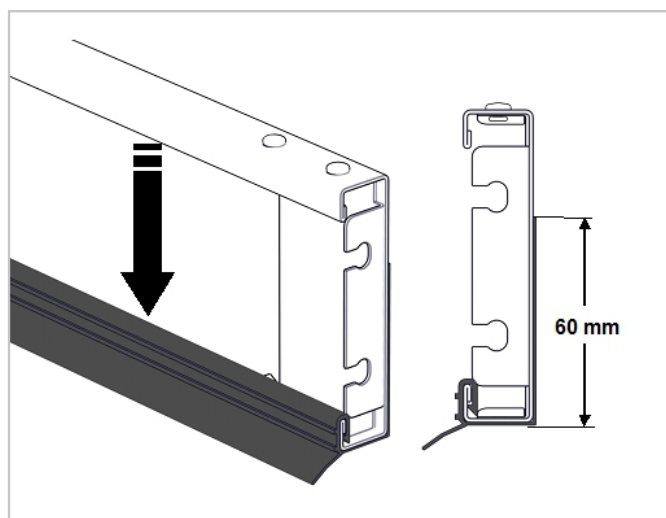

Těsnění s přerušeným tepelným mostem i lakování překladového profilu do libovolného odstínu dál zůstávají jako volitelné.

SPECIFIKACE

- RAL 9010
- Nízké těsnění

Standard:

Volitelně:

Máte-li dotaz týkající se tohoto PRODUKT INFU, kontaktujte firmu TOORS.