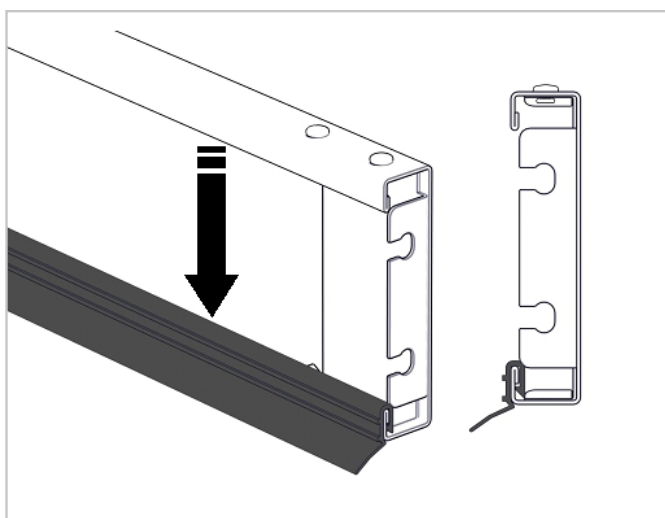

PŘEKLADOVÝ PROFIL EXT

Vážený obchodní partnere,

v tomto PRODUKT INFU Vám přinášíme informaci o změně dodávané konfigurace garážových vrat s tažnými pružinami **TOORS GUARDY EXT**.

Na základě požadavků trhu budeme u nově přijatých zakázek na vrata s tažnými pružinami TOORS GUARDY EXT standardně dodávat překladový profil lakovaný v RAL 9010 (bílá) a nízké těsnění. Nahrazujeme tím původně nabízený pozinkovaný profil s těsněním s přerušeným tepelným mostem. Cena zůstává beze změny.

Těsnění s přerušeným tepelným mostem i lakování překladového profilu do libovolného odstínu dál zůstávají jako volitelné.

SPECIFIKACE

- RAL 9010
- Nízké těsnění

Standard:

Volitelně:

Máte-li dotaz týkající se tohoto PRODUKT INFU, kontaktujte firmu TOORS.